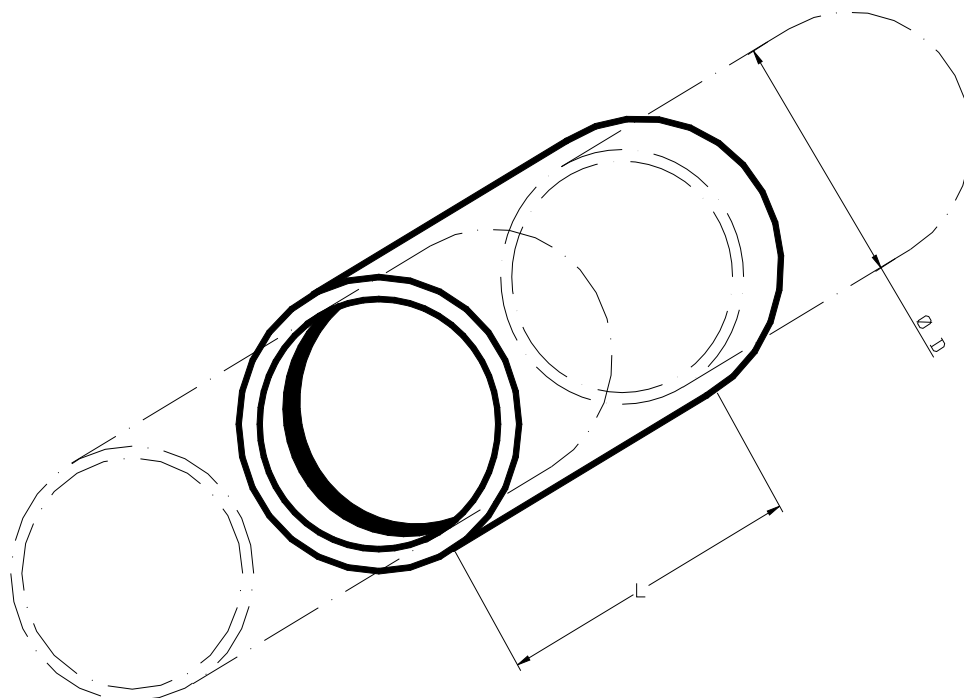

**Dilatationsmuffe
für HDPE-Rohre**

Typ E-DM

**Manchon
de dilatation
pour tube HDPE
Type E-DM**

**Manicotto
di dilatazione
per tubi HDPE
Tipo E-DM**

**Muffe inkl. Lippendichtung
Länge L angepasst an Bauwerk**

**manchon incl. joint
longeur L adapté à l'objet**

**manicotti incluso giunto
lunghezza L adatto all'oggetto**

Pos

Ø D

- 1 Dilatationsmuffe Ø200
- 2 Dilatationsmuffe Ø250
- 3 Dilatationsmuffe Ø315
- 4 Dilatationsmuffe Ø355
- 5 Dilatationsmuffe Ø400
- 6 Dilatationsmuffe Ø500

Ø D

- manchon de dilatation Ø 200
- manchon de dilatation Ø 250
- manchon de dilatation Ø 315
- manchon de dilatation Ø 355
- manchon de dilatation Ø 400
- manchon de dilatation Ø 500

Ø D

- manicotto di dilatazione Ø 200
- manicotto di dilatazione Ø 250
- manicotto di dilatazione Ø 315
- manicotto di dilatazione Ø 355
- manicotto di dilatazione Ø 400
- manicotto di dilatazione Ø 500