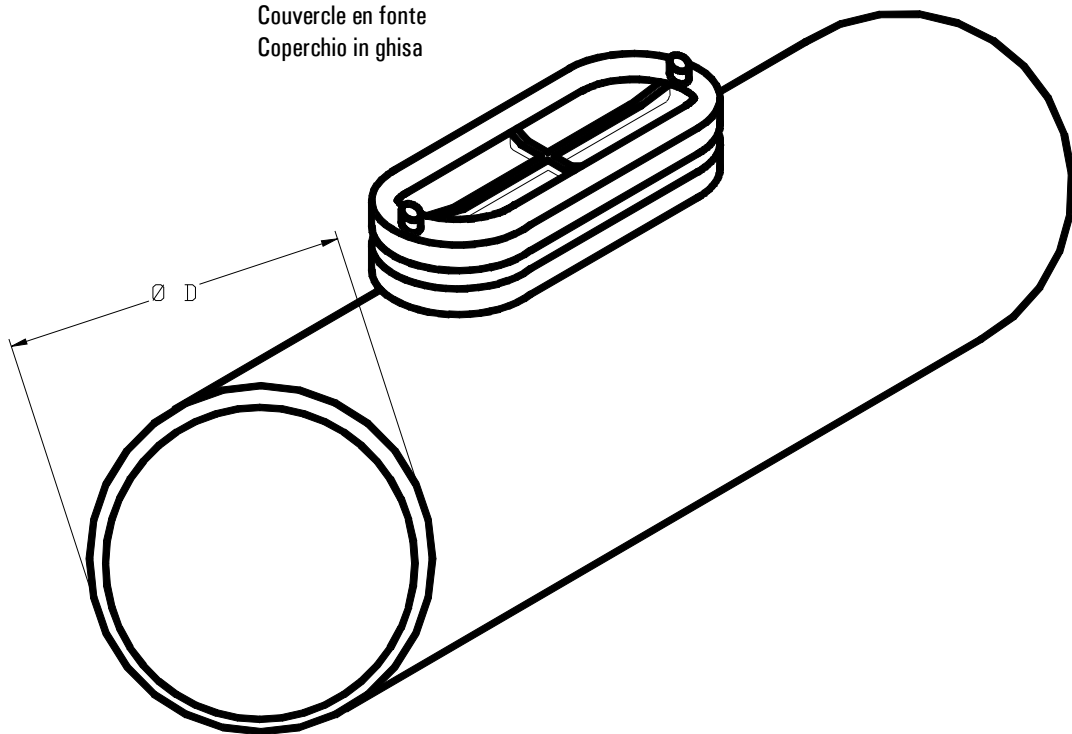

**Putzstück  
oval  
für HDPE-Rohre  
Typ E-PS-0**

**Pièce de rinçage  
ovale  
pour tube HDPE  
Type E-PS-0**

**Tappo di spurgo  
ovale  
per tubi HDPE  
Tipo E-PS-0**

Gussdeckel  
Couvercle en fonte  
Coperchio in ghisa

Pos	Ø D	Ø D	Ø D
1	Putzstück oval Ø200	pièce de rinçage ovale Ø 200	tappo di spurgo ovale Ø 200
2	Putzstück oval Ø250	pièce de rinçage ovale Ø 250	tappo di spurgo ovale Ø 250
3	Putzstück oval Ø315	pièce de rinçage ovale Ø 315	tappo di spurgo ovale Ø 315
4	Putzstück oval Ø355	pièce de rinçage ovale Ø 355	tappo di spurgo ovale Ø 355
5	Putzstück oval Ø400	pièce de rinçage ovale Ø 400	tappo di spurgo ovale Ø 400
6	Putzstück oval Ø500	pièce de rinçage ovale Ø 500	tappo di spurgo ovale Ø 500