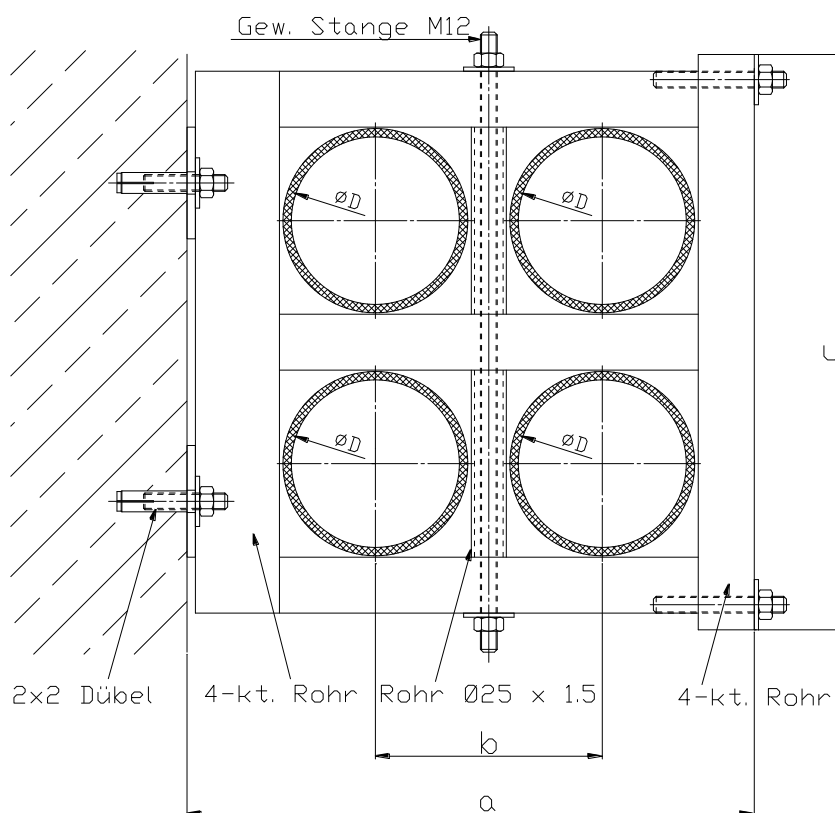

**Kabelschutzrohr-  
konsole**

**Typ KRh 4 – 2w**

**Support  
pour tuyaux  
à câbles**

**Type KRh 4 – 2w**

**Supporto  
per tubi  
dei cavi**

**Tipo KRh 4 – 2w**

**Konstruktion mit  
aufgestecktem  
Distanzrohr**

- 4kt Profile: 40 x 40 mm
- Gewindestangen, Schrauben, Muttern M12
- Verankerung: Klebeanker, Kompaktdübel, Gewindeplatte
- Werkstoffe, wahlweise :  
Stahl feuerverzinkt,  
Stahl rostfrei Klasse A4  
(1.4401 / 1.4404 / 1.4571)

**Construction avec  
tubes de distance**

- profilés: 40 x 40 mm
- tige filetée, vis, écrou M12
- ancrage: ancrage collé, goujons, plaque filettée
- matériaux à choix:  
acier zingué  
acier inoxydable classe A4  
(1.4401 / 1.4404 / 1.4571)

**Costruzione con  
tubo in filato**

- profili: 40 x 40 mm
- barra filettata, viti, dadi M12
- ancoraggio: chimico, meccanico, piastra filettata
- materiale a scelta:  
acciaio zincato a bagno  
acciaio inox A4  
(1.4401 / 1.4404 / 1.4571)