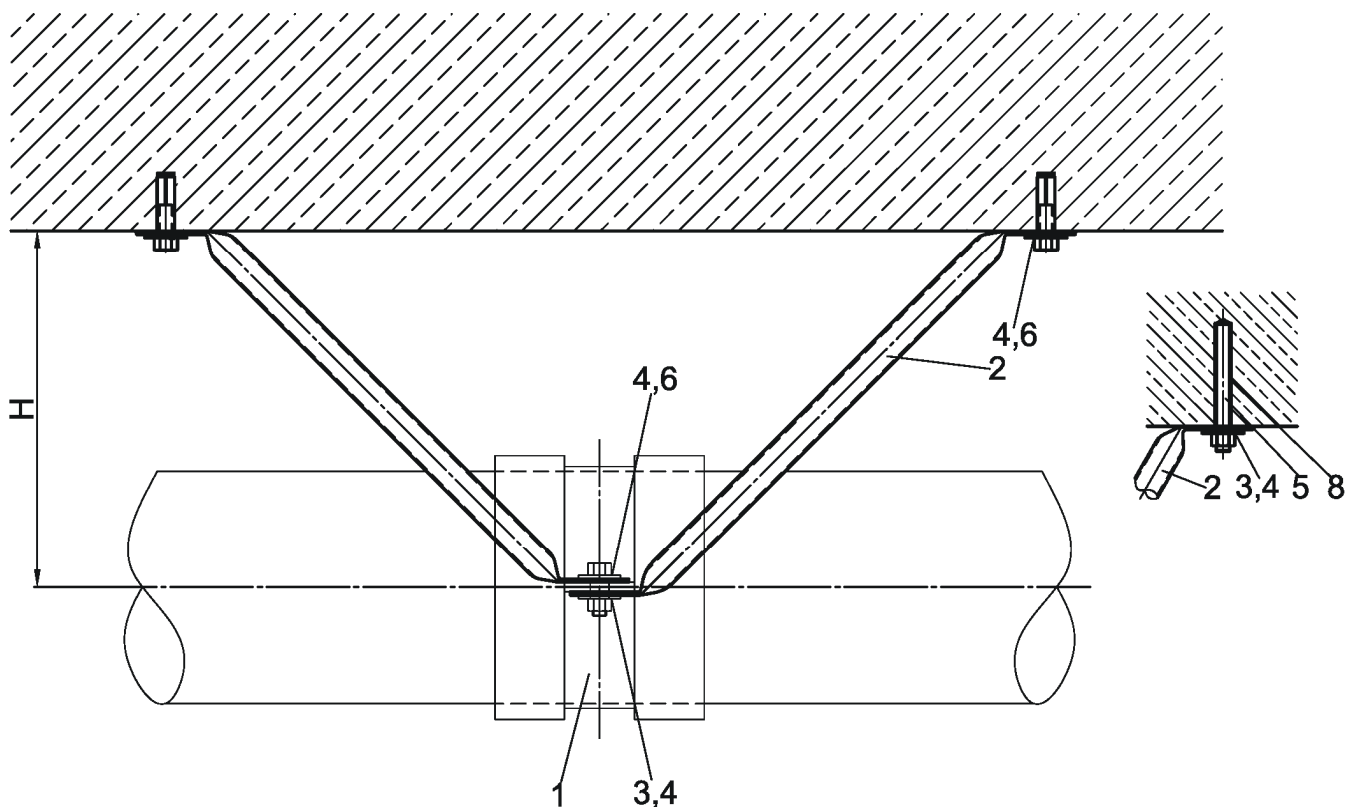

Fixpunkt

Point fixe

Punto fisso

Typ FX

für Durchmesser < 400

Type FX

pour diamètre < 400

Tipo FX

per diametri < 400

1 Rohrschelle	bride	brida	Ø 90 – Ø 160	60 x 3 mm
1 Rohrschelle	bride	brida	Ø 200 – Ø 315	60 x 4 mm
1 Rohrschelle	bride	brida	Ø 355 – Ø 400	60 x 6 mm
2 Fixpunktstrebe	raidisseur point fixe	puntello punto fisso		
3 6-kt. Mutter	écrou hexagonal	dado esagonale	M12	DIN 934
4 U-Scheibe	rondelle	rondella	Ø 37 x 13 x 3	DIN 9021
5 Gewindestange	tige filetée	barra filettata	M12 x 110	DIN 975
6 6-kt. Schraube	vis à tête hexagonale	vite a testa esagonale	M12 x 25	DIN 933
7 Kompaktdübel	ancrage compacte	tassello compatto	M12 x 50	
8 Injektionsmörtel	mortier d'injection	malta ad iniezione		