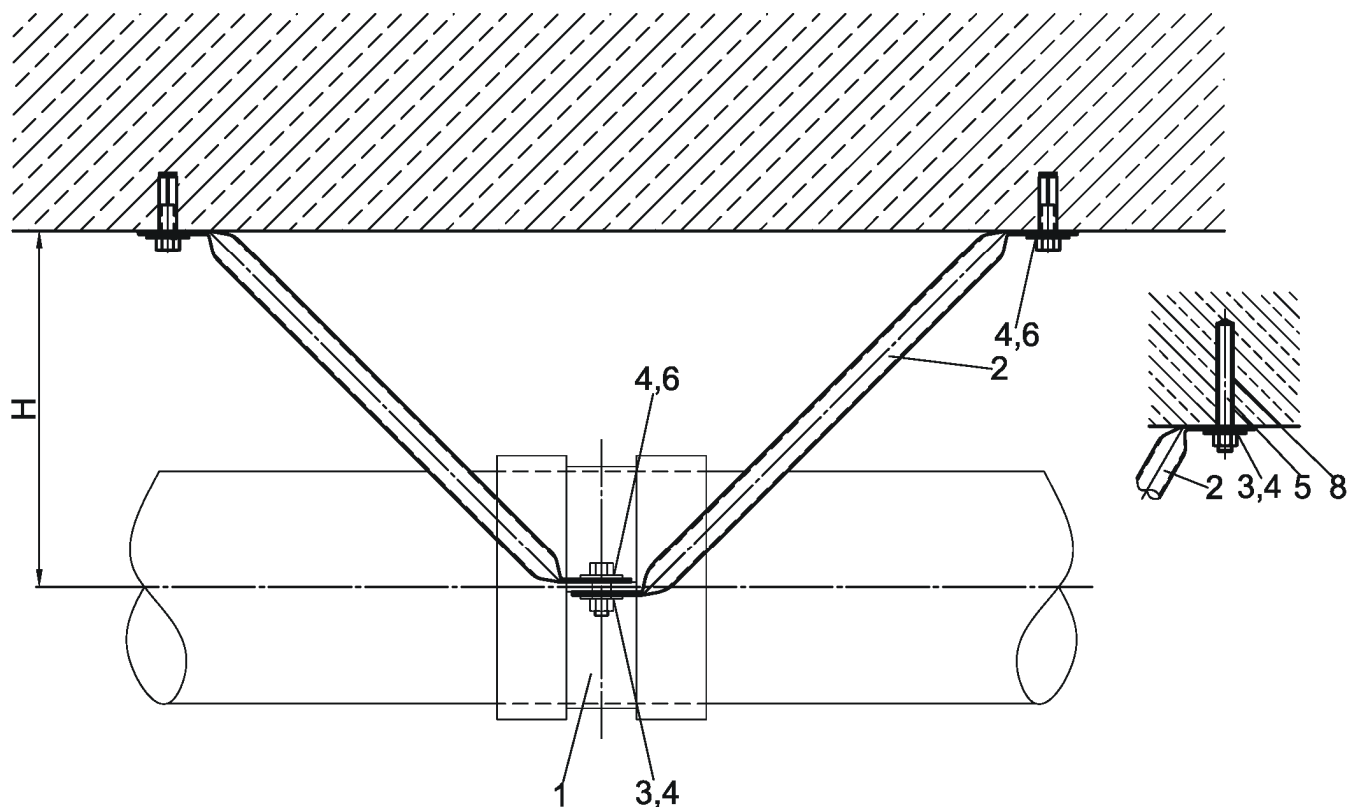

Fixpunkt

Point fixe

Punto fisso

Typ FX

für Durchmesser < 400

Type FX

pour diamètre < 400

Tipo FX

per diametri < 400

1 Rohrschelle	bride	brida	Ø 90 – Ø 160	60 x 3 mm
1 Rohrschelle	bride	brida	Ø 200 – Ø 315	60 x 4 mm
1 Rohrschelle	bride	brida	Ø 355 – Ø 400	60 x 6 mm
2 Fixpunktstrebe	raidisseur point fixe	puntello punto fisso		
3 6-kt. Mutter	écrou hexagonal	dado esagonale	M12	DIN 934
4 U-Scheibe	rondelle	rondella	Ø 37 x 13 x 3	DIN 9021
5 Gewindestange	tige filetée	barra filettata	M12 x 110	DIN 975
6 6-kt. Schraube	vis à tête hexagonale	vite a testa esagonale	M12 x 25	DIN 933
7 Kompaktdübel	ancrage compacte	tassello compatto	M12 x 50	
8 Injektionsmörtel	mortier d'injection	malta ad iniezione		