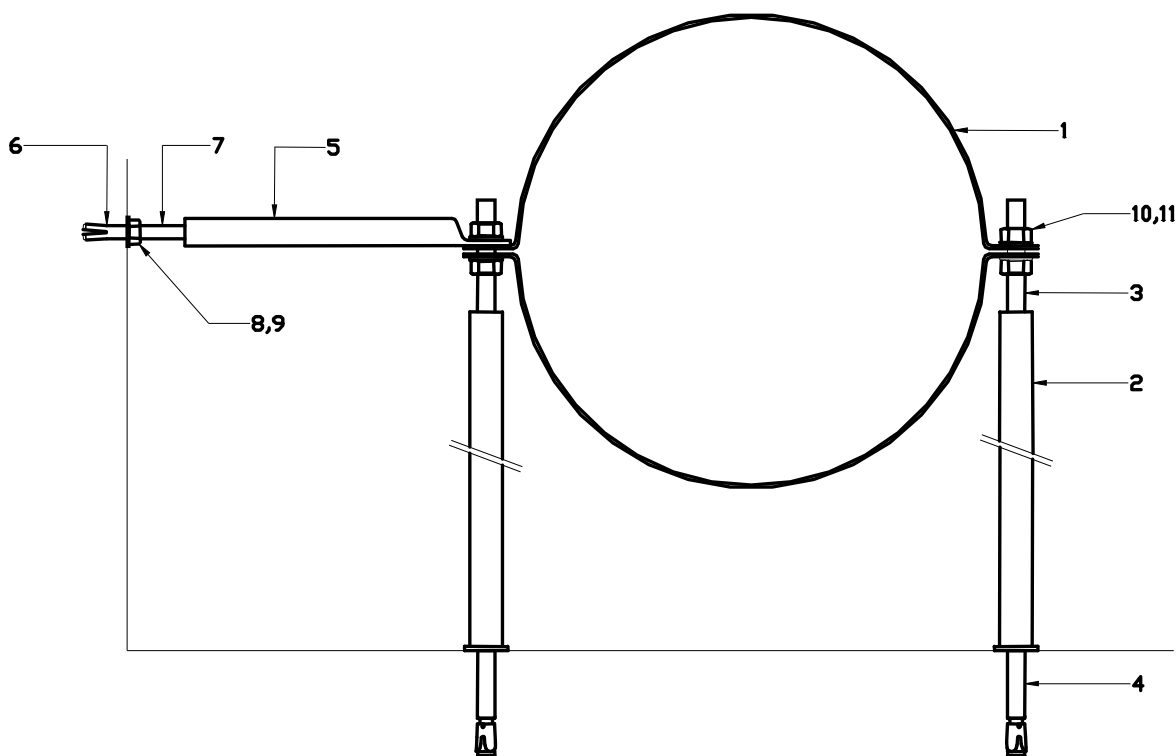

**Rohrabstützung
GUP**

**Suspension
GUP**

**Sospensione
GUP**

Typ RGUP-WH

Type RGUP-WH

Tipo RGUP-WH

Pos Bezeichnung

- 1 Rohrbride
- 2 Stützstange
- 3 Gewindestange
- 4 Dübel
- 5 Querstange
- 6 Dübel
- 7 Gewindestange
- 8 6-kt. Mutter
- 9 U-Scheibe
- 10 6-kt. Mutter
- 11 U-Scheibe

désignation

- bride
- tige réglable
- tige filetée
- ancrage
- tige réglable
- ancrage
- tige filetée
- écrou hexagonal
- rondelle
- écrou hexagonal
- rondelle

designazione

- brida
- asta di regolazione
- asta filettata
- tassello
- asta di regolazione
- tassello
- asta filettata
- dado esagonale
- rondella
- dado esagonale
- rondella