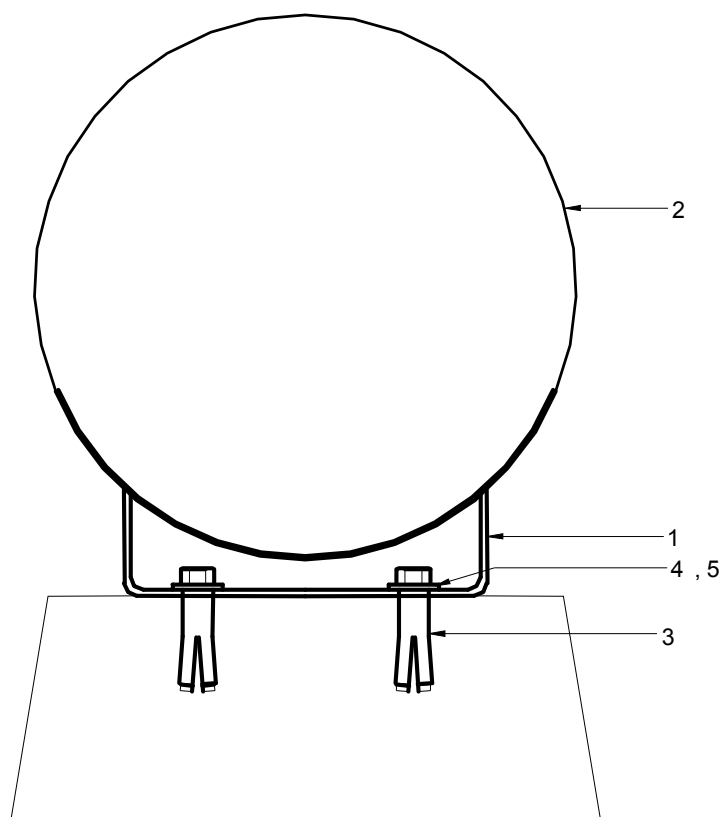

**Auflagersattel  
GUP**

**Support d'appuis  
GUP**

**Supporto di appoggio  
GUP**

**Typ RGUP-U**

**Type RGUP-U**

**Tipo RGUP-U**

**Pos Bezeichnung**

- 1 Rohrsattel
- 2 Halteband
- 3 Dübel
- 4 6-kt. Mutter
- 5 U-Scheibe

**désignation**

- appuis
- bande de fixation
- ancrage
- écrou hexagonal
- rondelle

**designazione**

- appoggio
- cerchio di fissaggio
- tassello
- dado esagonale
- rondella

Änderungen bleiben vorbehalten