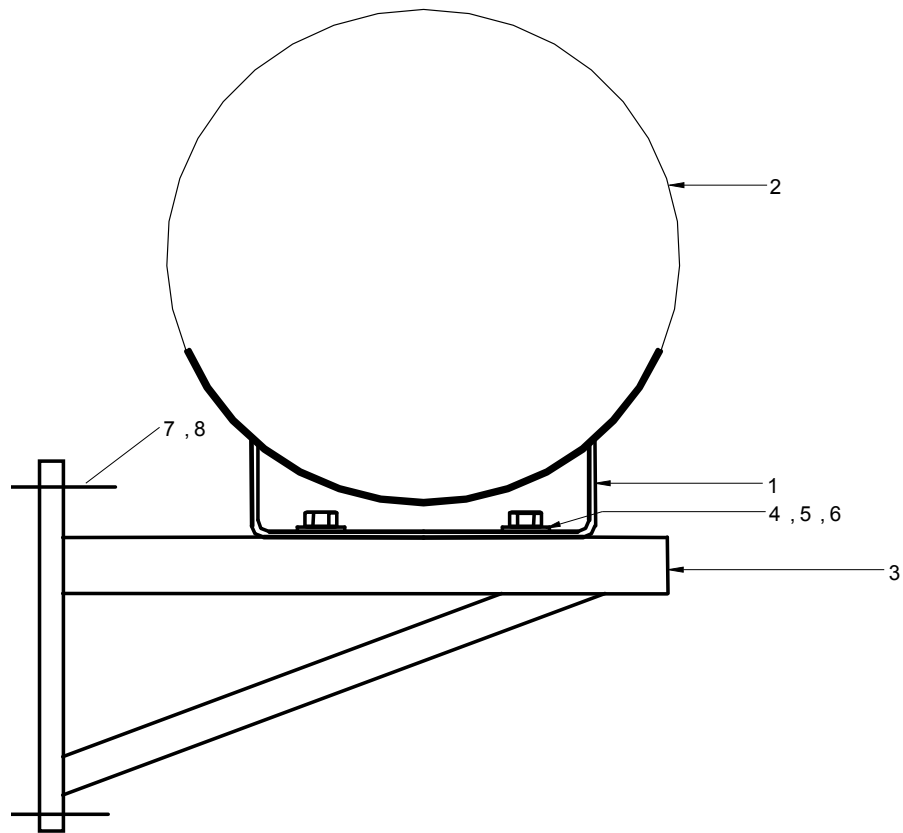

**Support  
GUP**

**Support  
GUP**

**Supporto  
GUP**

**Typ RGUP-W**

**Type RGUP-W**

**Tipo RGUP-W**

**Pos Bezeichnung**

- 1 Rohrsattel
- 2 Halteband
- 3 Konsole
- 4 6-kt. Schraube
- 5 6-kt. Mutter
- 6 U-Scheibe
- 7 Dübel
- 8 6-kt. Schraube

**désignation**

- appuis
- bande de fixation
- support
- vis à tête hexagonale
- écrou hexagonal
- rondelle
- ancrage
- vis à tête hexagonale

**designazione**

- appoggio
- cerchio di fissaggio
- supporto
- vite a testa esagonale
- dado esagonale
- rondella
- tassello
- vite a testa esagonale